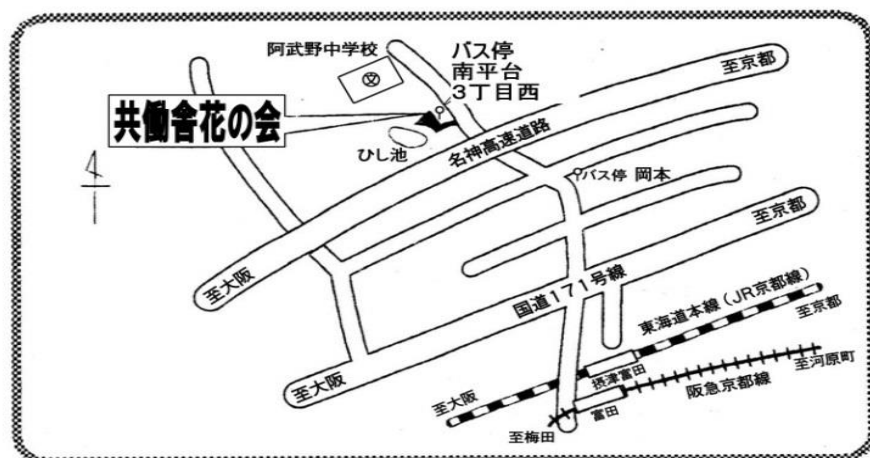

リサイクルショップ 8月

～花の会～

春夏衣類全品半額

ショップにて

本3冊1000円セール

8月営業カレンダー

日	月	火	水	木	金	土
			1	2	3	4
5	6	7	8	9	10	11
12	13	14	15	16	17	18
19	20	21	22	23	24	25
26	27	28	29	30	31	

交通機関 JR摂津富田駅より市営バス(萩谷・奈佐原行き/関西大学行き)にて15分