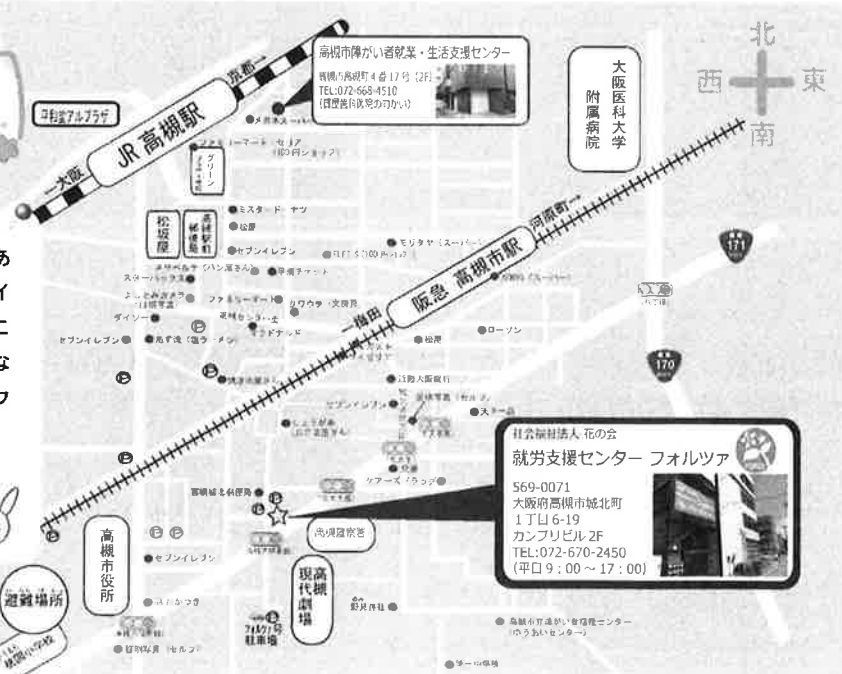

## カフェ

訓練室2では、憩いの場を提供したいと思います。  
絵の展示会場に入る前に一息休憩、たっぷり見てきた後にお茶やお菓子ととも  
にイラスト部の皆様や他にも作品を展示された方々とのお話を楽しむなど、  
ご自由にゆっくりして頂けたらと思います。  
カフェ専属の方もいらっしゃいます。  
イラスト部の皆様が全員展示会の方に行っている、という時も対応してくれる  
ので大丈夫です！

## 地

フォルツァ周辺  
おすすめマップ

フォルツァのまわりにあるメンバーおすすめポイントです。わからないことがあったら、遠慮しないでメンバーやスタッフに聞いてくださいね。

ようこそ  
フォルツァへ!!

社会福祉法人 花の会  
就労支援センター フォルツァ  
569-0071  
大阪府高槻市城北町  
1丁目6-19  
カンプリビル2F  
TEL:072-670-2450  
(平日9:00～17:00)