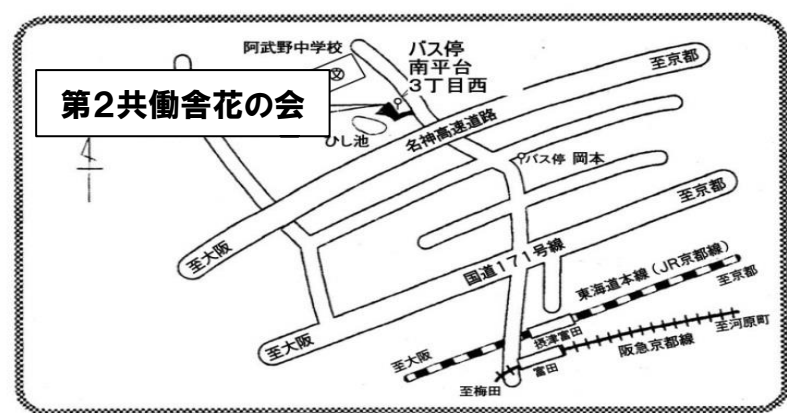

リサイクルショップ 花の会 9月

9月のセール

春夏衣類・春夏小物半額!

※外テント内に置いているワゴンの中の商品が対象になります。

🍄🍄 ショップ内は、
秋冬物になってます。 🍄🍄

営業時間 10:00~14:30

9月営業カレンダー

○が付いている日が営業日です。

日	月	火	水	木	金	土
		1	2	3	4	5
6	7	8	9	10	11	12
13	14	15	16	17	18	19
20	21	22	23	24	25	26
27	28	29	30			

ショップにてお買い上げの商品配達を承っております。
配達料 1回=¥300円

交通機関 JR摂津富田駅より市営バス(萩谷・奈佐原行き/関西大学行き)にて15分

店内ではマスクの着用・消毒をお願いします。
駐車場がありませんので、車でのご来店はご遠慮下さい。

お問い合わせ：第2共働舎花の会 072-697-7033