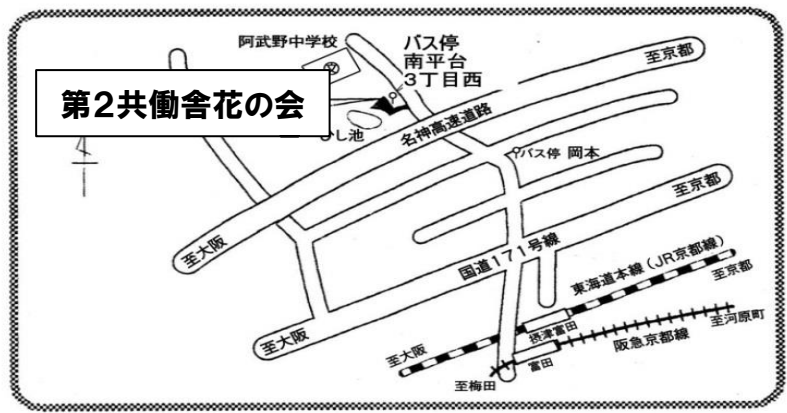

交通機関 JR摂津富田駅より市営バス(萩谷・奈佐原行き/関西大学行き)にて15分

店内ではマスクの着用・消毒をお願いします。
駐車場がありませんので、車でのご来店はご遠慮下さい。

お問い合わせ：第2共働舎花の会 072-697-7033