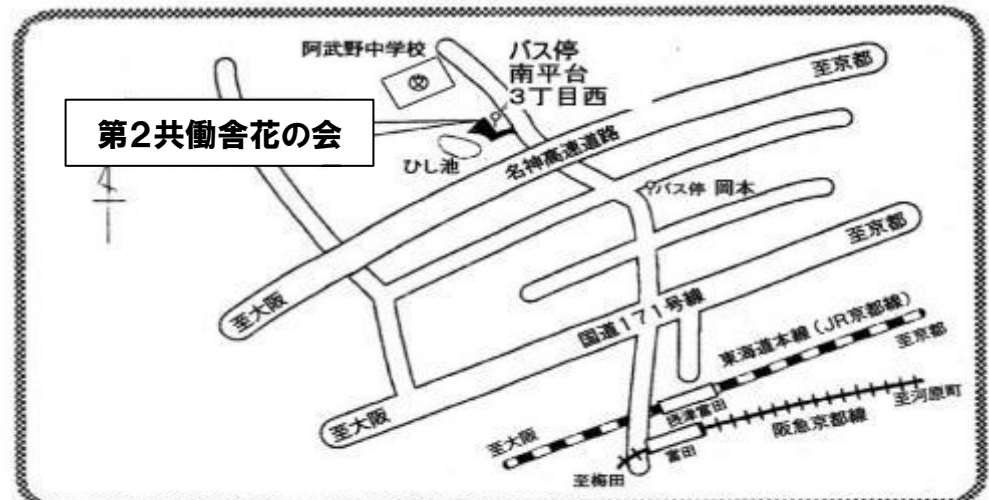

リサイクルショップ 花の会

2月のセール

秋冬衣類小物全品半額

2月営業カレンダー

日	月	火	水	木	金	土
	1	2	3	4	5	6
7	8	9	10	11	12	13
14	15	16	17	18	19	20
21	22	23	24	25	26	27
28						

営業時間

10:00~14:30

ごみの削減と地球温暖化防止の為、
マイバックを持参ください。

駐車場がありませんので
お車でのお越しはご遠慮ください

ショップにてお買い上げの商品配達
を承っております。
配達料 1回=¥300円

SALE
SPECIAL PRICE

ショップ外テントにて

在庫一掃半額セール!

交通機関 JR 旗津富田駅より市営バス(萩谷・奈佐原行き / 関西大学行き)にて15分

お問い合わせ：第2共働舎花の会 072-697-7033

花の会HP