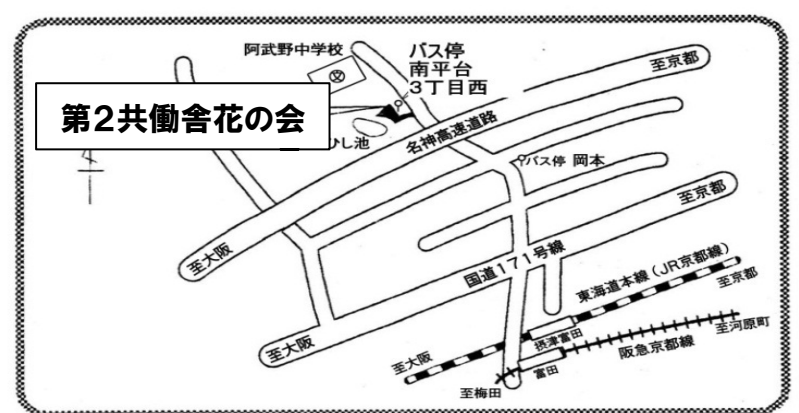

リサイクルショップ 花の会 6月

6月のセール

「本・CD・ビデオ・DVD 1冊10円」 「ぬいぐるみ10円」
 外テント内は 「その他の商品は半額！」

6月営業カレンダー

営業時間
10:00~14:30

日	月	火	水	木	金	土
		1	2	3	4	5
6	7	8	9	10	11	12
13	14	15	16	17	18	19
20	21	22	23	24	25	26
27	28	29	30			

ショップにてお買い上げの商品配達を承っております。
 配達料 1回=¥300円