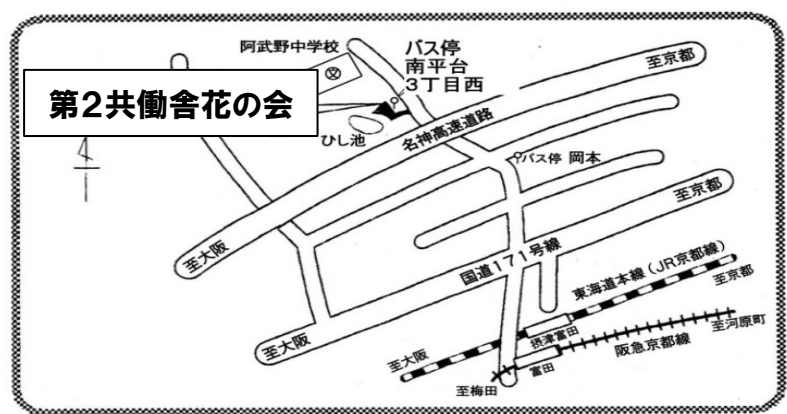

リサイクルショップ 花の会

7月のセール

「本・CD・ビデオ・DVD 1冊10円」「ぬいぐるみ10円」
 外テント内は「その他の商品は半額！」

7月営業カレンダー

日	月	火	水	木	金	土
				1	2	3
4	5	6	7	8	9	10
11	12	13	14	15	16	17
18	19	20	21	22	23	24
25	26	27	28	29	30	31

営業時間

10:00~14:30

ショップにてお買い上げの商品配達を承っております。
 配達料 1回=¥300円

交通機関 JR摂津富田駅より市営バス(萩谷・奈佐原行き/関西大学行き)にて15分

店内ではマスクの着用・消毒をお願いします。
 駐車場がありませんので、車でのご来店はご遠慮下さい。