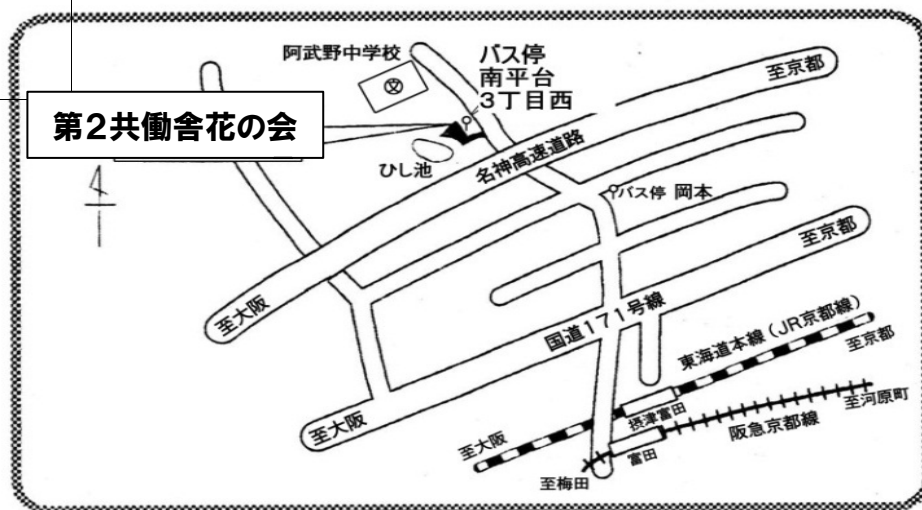

交通機関 JR摂津富田駅より市営バス(萩谷・奈佐原行き/関西大学行き)にて15分