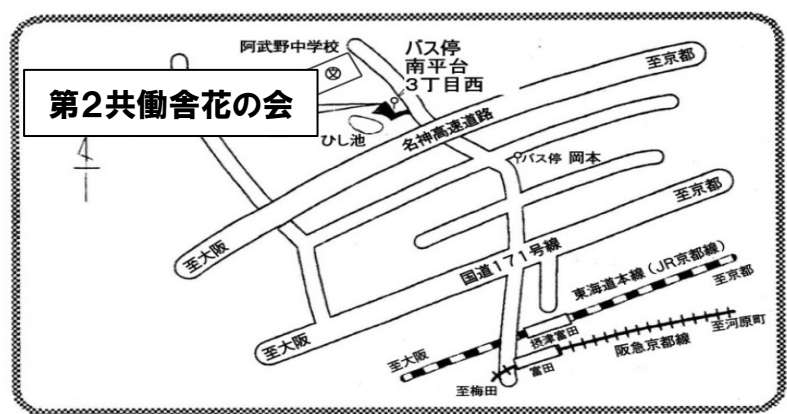

交通機関 JR摂津富田駅より市営バス(萩谷・奈佐原行き/関西大学行き)にて15分

店内ではマスクの着用・消毒をお願いします。
駐車場がありませんので、車でのご来店はご遠慮下さい。