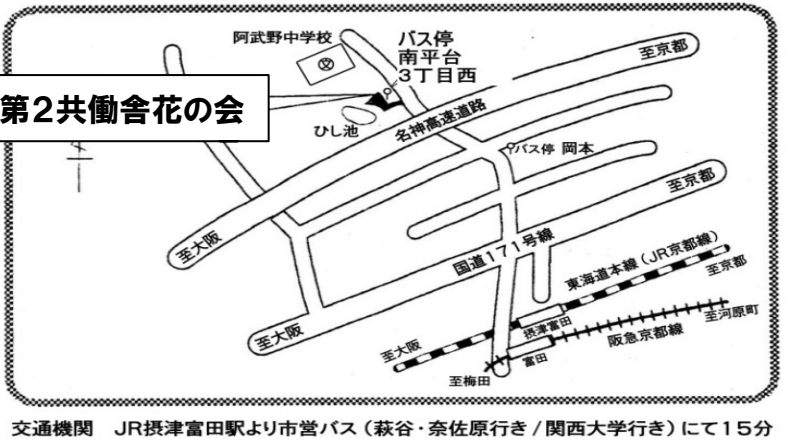

リサイクルショップ 花の会 11月

11月のセール

外テント・店内

本・CD・DVD 1つ 10円!

外テント内

全て半額!!

営業日カレンダー 営業時間 10:00~14:30

※9日(水)・11日(金)・18日(金)はお休みです。

日	月	火	水	木	金	土
		1	2	3	4	5
6	7	8	9	10	11	12
13	14	15	16	17	18	19
20	21	22	23	24	25	26
27	28	29	30			

○が付いている日が営業日です。

ショップにてお買い上げの商品配達を承っております。
配達料 1回=¥300円

店内ではマスクの着用・消毒をお願いします。
駐車場がありませんので、車でのご来店はご遠慮下さい。