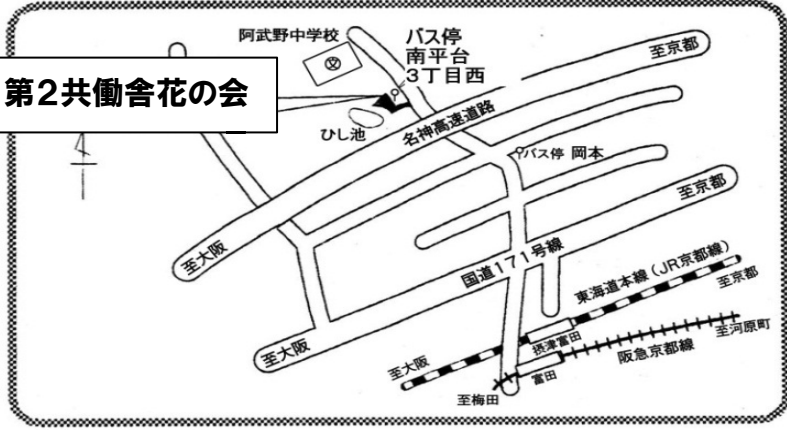

リサイクルショップ 花の会 12月

12月のセール

外テント内 **全て半額!!**

外テント・店内 **本・CD・DVD 1つ10円!**

1000円以上で100円割引券2枚進呈!

営業日カレンダー 営業時間 10:00~14:30

○が付いている日が営業日です。

ショップにてお買い上げの商品配達を承っております。
配達料 1回=¥300円

日	月	火	水	木	金	土
				1	2	3
4	5	6	7	8	9	10
11	12	13	14	15	16	17
18	19	20	21	22	23	24
25	26	27	28	29	30	31

交通機関 JR津富田駅より市営バス(萩谷・奈佐原行き/関西大学行き)にて15分

店内ではマスクの着用・消毒をお願いします。
駐車場がありませんので、車でのご来店はご遠慮下さい。