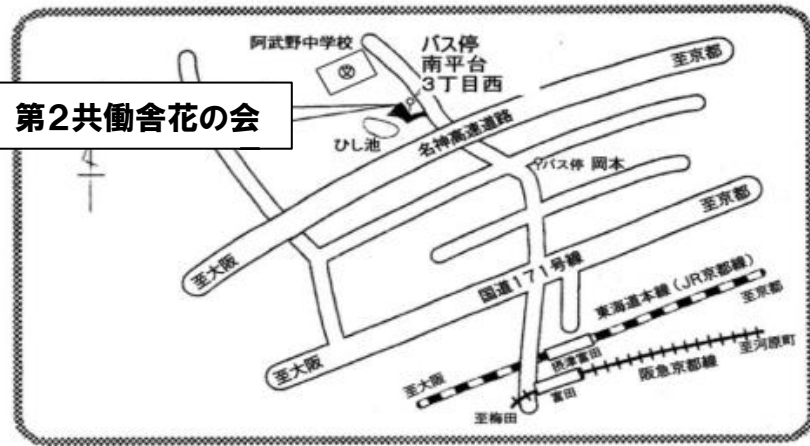

営業時間

10:00~14:30

店内ではマスクの着用・消毒をお願いします。
 駐車場がありませんので、車でのご来店はご遠慮下さい。

ショップにてお買い上げの商品配達を承っております。
配達料 1回=¥300円

6日(金) 11日(水) 13日(水) 限定！

新春フェア開催！

ブランド物・良品 大放し！

年に一度のお年玉フェア！