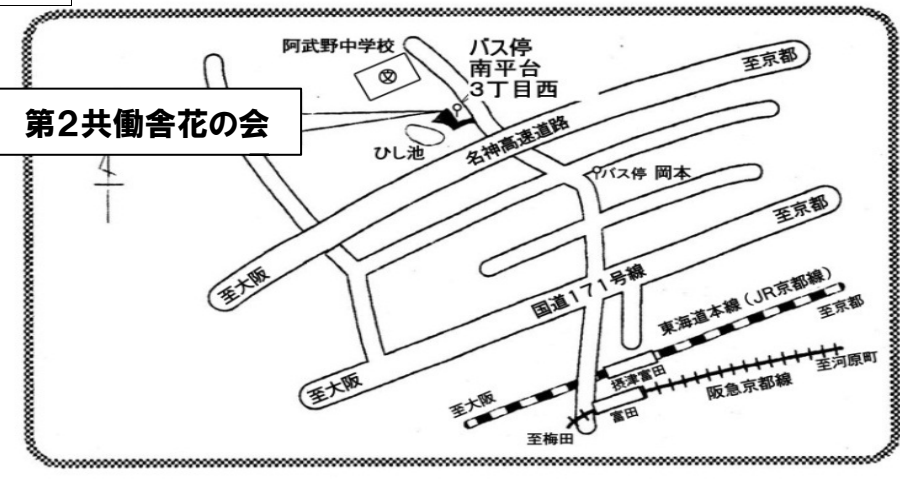

リサイクルショップ 花の会 4月

4月のセール

「店内陶器・ガラス製品10円均一！」

「外テントの商品半額！」

4月営業カレンダー

日	月	火	水	木	金	土
						1
2	3	4	5	6	7	8
9	10	11	12	13	14	15
16	17	18	19	20	21	22
23 /30	24	25	26	27	28	29

営業時間

10:00~14:30

ごみの削減と地球温暖化防止の為、
マイバックを持参ください。

駐車場がありませんので
お車でのお越しはご遠慮ください

ショップにてお買い上げの商品配達
を承っております。
配達料 1回=¥300円

4月は、全ての水曜日、
金曜日営業いたします。

交通機関 JR摂津富田駅より市営バス(萩谷・奈佐原行き/関西大学行き)にて15分