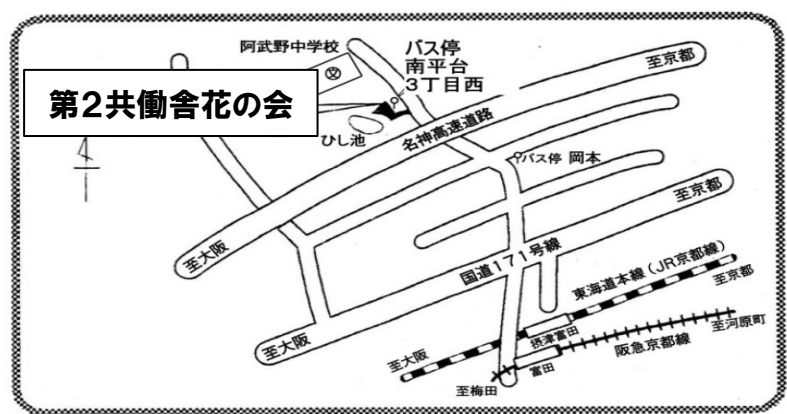

交通機関 JR摂津富田駅より市営バス(萩谷・奈佐原行き/関西大学行き)にて15分

店内ではマスクの着用・消毒をお願いします。
 駐車場がありませんので、車でのご来店はご遠慮下さい。

7日(金)は事業所の行事準備のためお休みさせていただきます。

お問い合わせ：第2共働舎花の会 072-697-7033 花の会HP