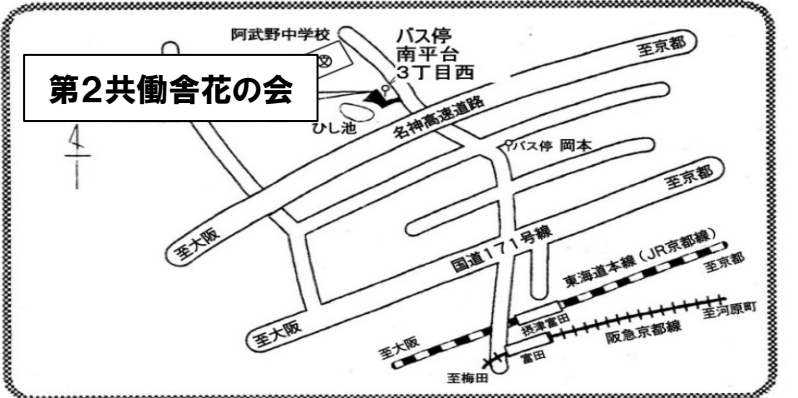

リサイクルショップ 花の会

10月のセール

外テントの商品半額！

1000円以上のお買上げで

100円割引券2枚進呈！

※進呈いたします100円割引券2枚の内、1枚は当ショップでのみご使用いただけます。もう1枚は花の会のリサイクルショップ（チューリップ、スイートピー、こすもす）でもご使用いただけます。

10月営業カレンダー ○が付いている日が営業日です。 営業時間 10:15~14:30

日	月	火	水	木	金	土
1	2	3	4	5	6	7
8	9	10	11	12	13	14
15	16	17	18	19	20	21
22	23	24	25	26	27	28
29	30	31				

ショップにてお買い上げの商品配達を承っております。
配達料 1回=¥300円

交通機関 JR摂津富田駅より市営バス（萩谷・奈佐原行き / 関西大学行き）にて15分

店内ではマスクの着用・消毒をお願いします。
駐車場がありませんので、車でのご来店はご遠慮下さい。

13、18、20、25、27日は11月12日（日）開催予定の大バザー準備のため臨時休業いたします。それ以外にも臨時休業させていただく場合がございます。変更の際はHPにてお知らせいたしますのでご確認ください。