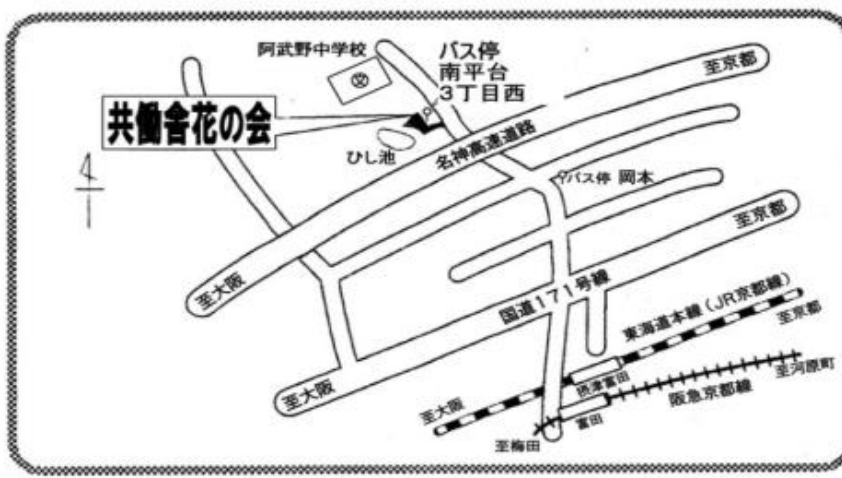

10:15~14:30

店内ではマスクの着用・消毒をお願いします。
 駐車場がありませんので、車でのご来店はご遠慮下さい。

ショップにてお買い上げの商品配達を承っております。
配達料 1回=¥300円

1/3(水)、1/5(金)は休業いたします。

年明けは1/10(水)から営業いたします。

交通機関 JR摂津富田駅より市営バス(萩谷・奈佐原行き/関西大学行き)にて15分

お問い合わせ：第2 共働舎花の会 072-697-7033