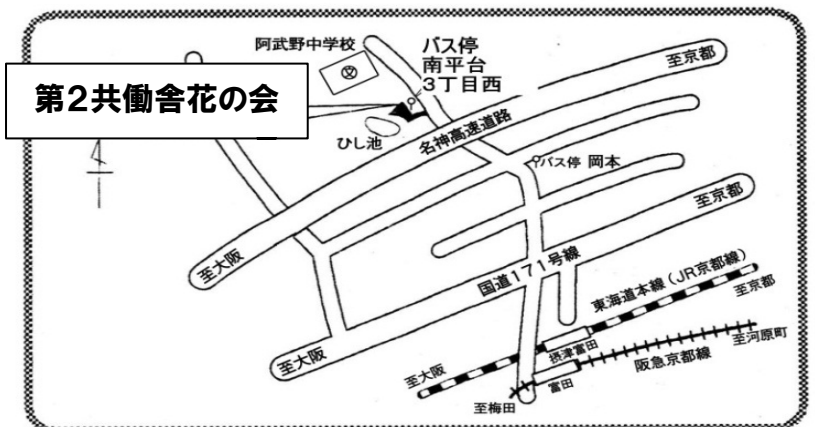

リサイクルショップ 花の会 12月

12月のセール

「外テントの商品全て半額!!」
ショップ内、外テント内の 本・CD 10円均一!
***DVDは10円均一对象外です。**

営業日カレンダー 営業時間 10:15~14:30

○ が付いている日が営業日です。

12月27日(金)は休業いたします。

年始は1月10日(金)より営業いたします。

ショップにてお買い上げの商品配達を承っております。
 配達料 1回=¥300円

日	月	火	水	木	金	土
1	2	3	4	5	6	7
8	9	10	11	12	13	14
15	16	17	18	19	20	21
22	23	24	25	26	27	28
29	30	31				

交通機関 JR摂津富田駅より市営バス(萩谷・奈佐原行き/関西大学行き)にて15分

店内ではマスクの着用・消毒をお願いします。
 駐車場がありませんので、車でのご来店はご遠慮下さい。

お問い合わせ：第2共働舎花の会 072-697-7033