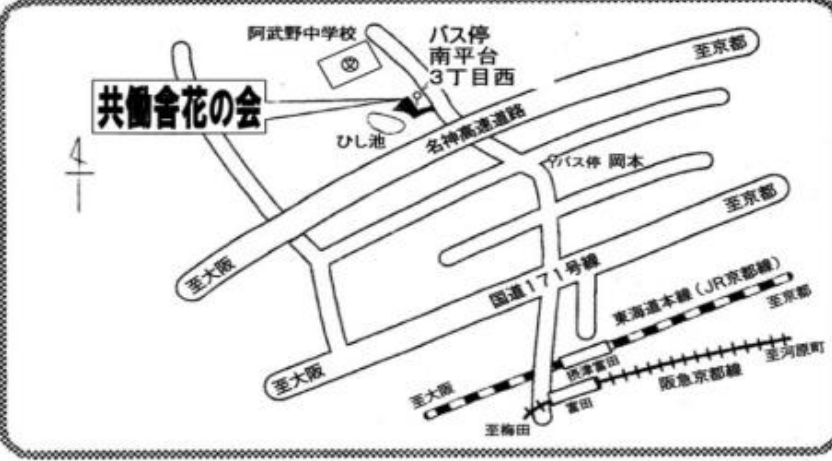

リサイクルショップ

～花の会～

1月のセール

10日(金)・15日(水)・17日(金)限定
年に一度のブランド物・良品セール開催!

外テナ内の本・CD・DVDを除く商品すべて半額!

1月営業カレンダー

日	月	火	水	木	金	土
			1	2	3	4
5	6	7	8	9	10	11
12	13	14	15	16	17	18
19	20	21	22	23	24	25
26	27	28	29	30	31	

営業時間

10:15~14:30

店内ではマスクの着用・消毒をお願いします。
 駐車場がありませんので、車でのご来店はご遠慮下さい。

ショップにてお買い上げの商品配達を承っております。
配達料 1回=¥300円

1/1(水)、1/3(金)、1/8(水)は休業いたします。
年明けは1/10(水)から営業いたします。

お問い合わせ：第2共働舎花の会 072-697-7033

交通機関 JR摂津富田駅より市営バス(萩谷・奈佐原行き/関西大学行き)にて15分