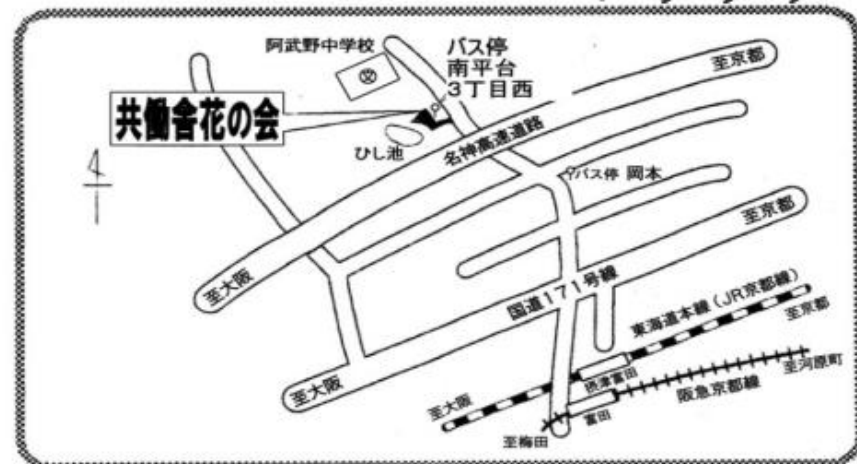

### 営業時間

**10:15~14:30**

店内ではマスクの着用・消毒をお願いします。  
 駐車場がありませんので、車でのご来店はご遠慮下さい。

ショップにてお買い上げの商品配達を承っております。

配達料 1回=¥300円

交通機関 JR摂津富田駅より市営バス(萩谷・奈佐原行き/関西大学行き)にて15分

**1/1(水)、1/3(金)、1/8(水)は休業いたします。**  
**年明けは1/10(水)から営業いたします。**