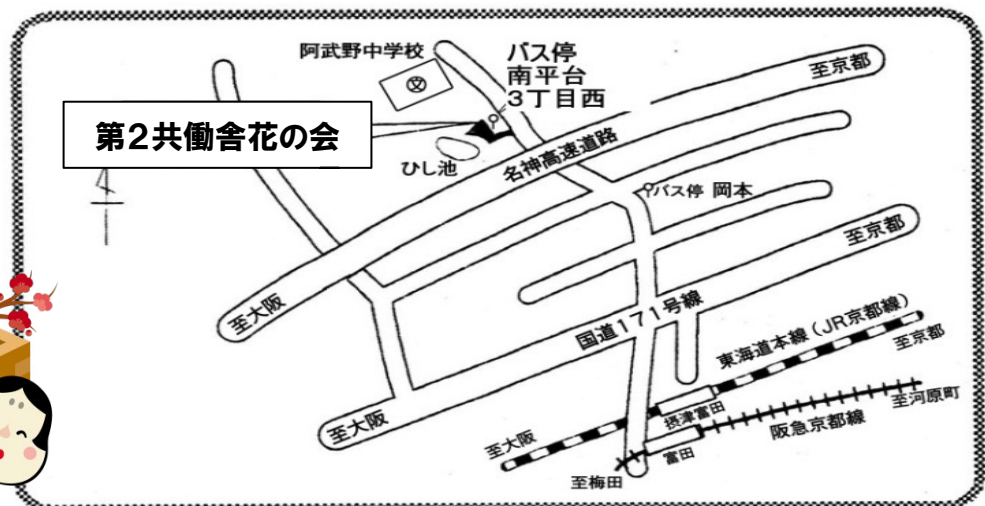

ごみの削減と地球温暖化防止の為、
マイバックを持参ください。

駐車場がありませんので
お車でのお越しはご遠慮ください

ショップにてお買い上げの商品配達
を承っております。
配達料 1回=¥300円

SALE
SPECIAL PRICE
**外テントの商品
全品半額セール!**

※本、CD、DVDはセール対象外です。

2/26(水)は休業いたします。

交通機関 JR摂津富田駅より市営バス(萩谷・奈佐原行き/関西大学行き)にて15分