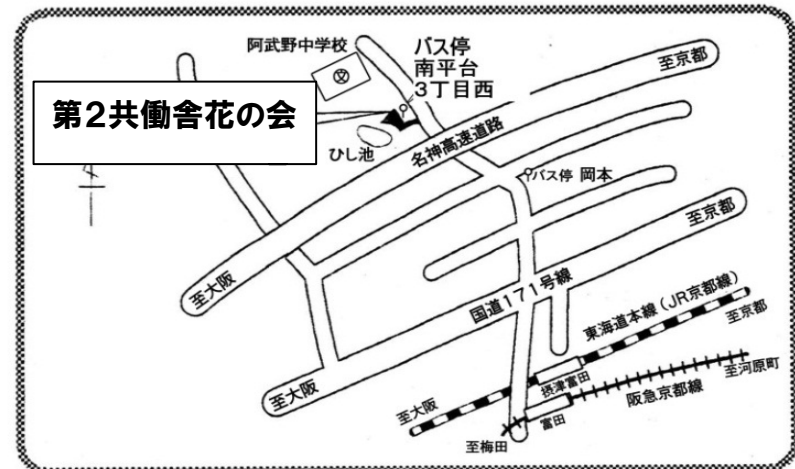

営業時間 10:15~14:30

ショップにてお買い上げの商品配達
を承っております。

配達料 1回=¥300円

交通機関 JR摂津富田駅より市営バス(萩谷・奈佐原行き/関西大学行き)にて15分

店内ではマスクの着用・消毒を
お願いします。

駐車場がありませんので、
お車でのご来店はご遠慮下さい。

お問い合わせ：第2共働舎花の会 072-697-7033