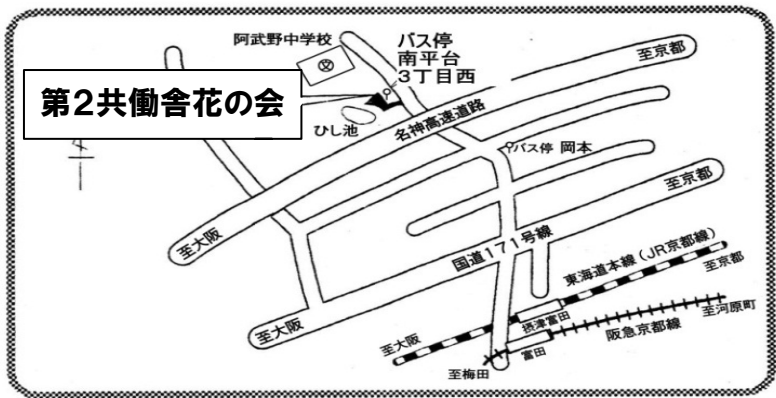

リサイクルショップ 花の会

7月のセール

外テントを含む店内ガラス商品全品10円均一セール!
 外テントの商品全品半額!

7月営業カレンダー

日	月	火	水	木	金	土
			1	2	3	4
5	6	7	8	9	10	11
12	13	14	15	16	17	18
19	20	21	22	23	24	25
26	27	28	29	30	31	

7/24(金)は休業とさせていただきます。その他臨時休業とさせていただきます場合がございます。変更の際はHPにてお知らせいたしますのでご確認ください。ご理解とご協力の程、よろしくお願いいたします。

営業時間 10:15~14:30

ショップにてお買い上げの商品配達を承っております。
 配達料 1回=¥300円

交通機関 JR摂津富田駅より市営バス(萩谷・奈佐原行き/関西大学行き)にて15分

店内ではマスクの着用・消毒をお願いします。
 駐車場がありませんので、お車でのご来店はご遠慮下さい。